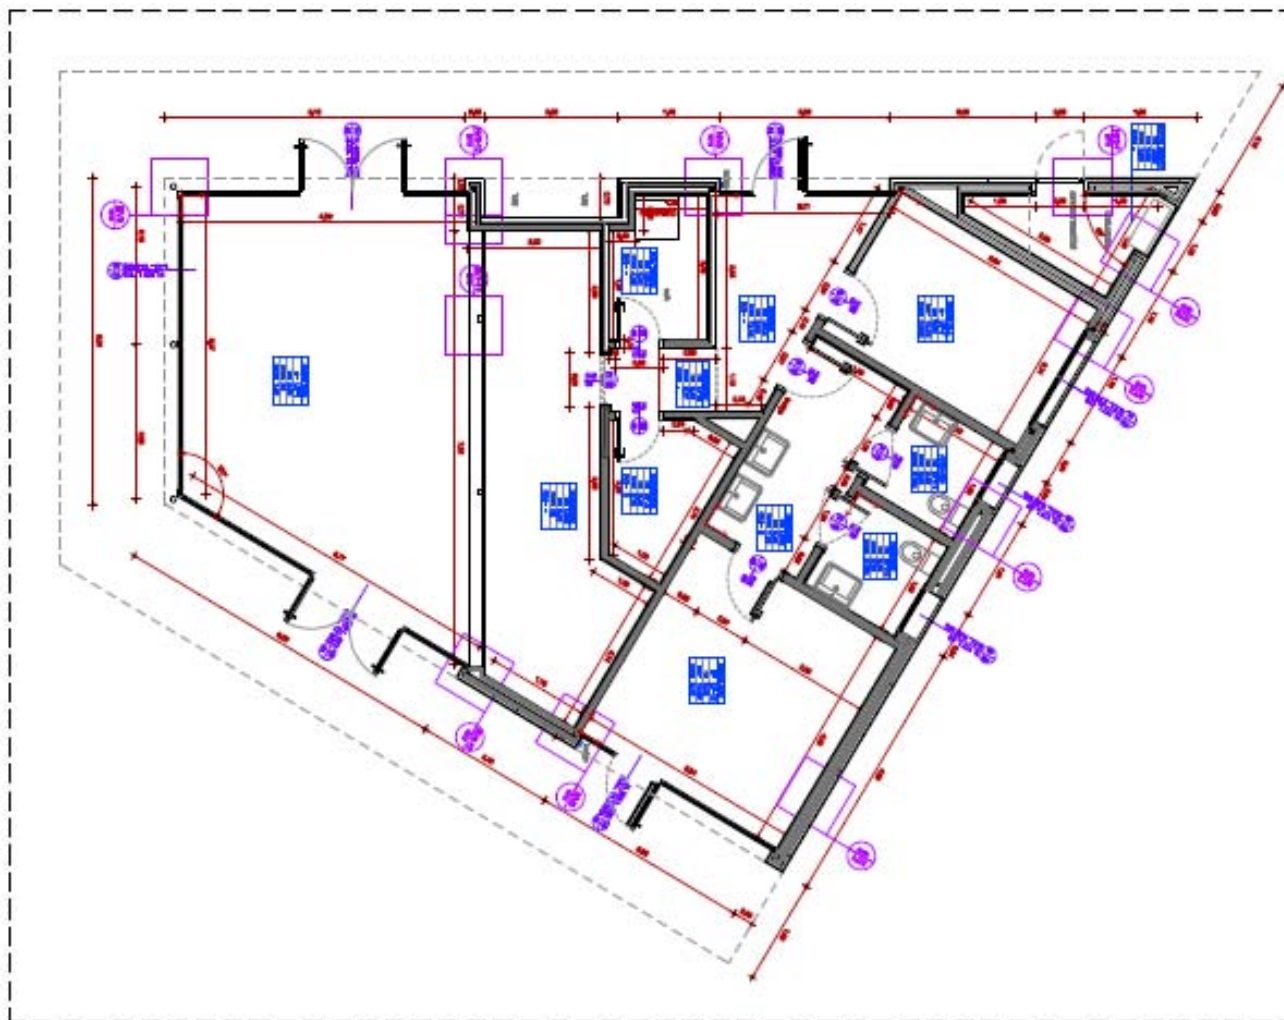

NUOVO TERMINAL - Piazzale Cialdini

Progetto Definitivo

STATO DI FATTO

DEMOLIZIONI

BAR – PUNTO RISTORO

Progetto nuovo terminal Piazzale Cialdini