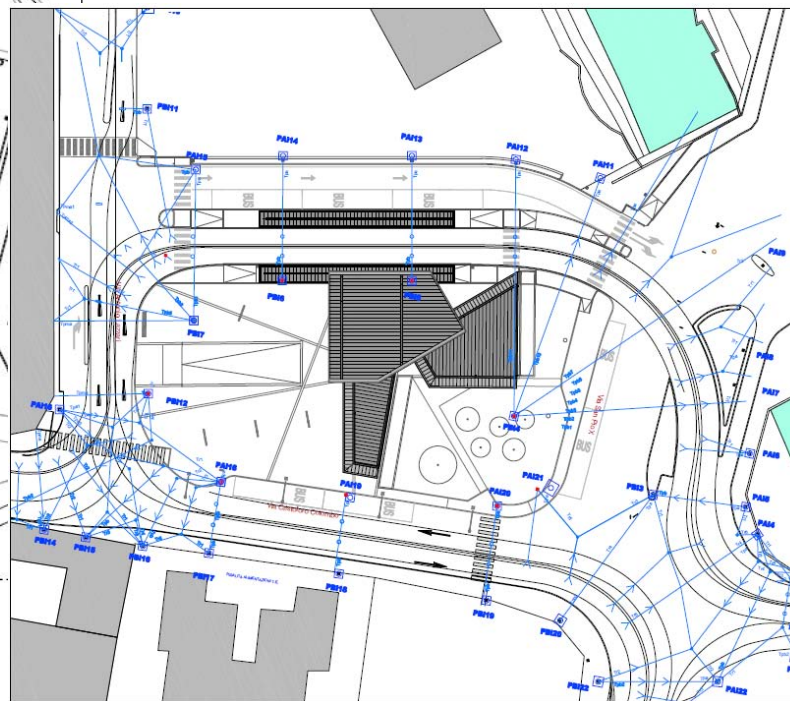

NUOVO TERMINAL - Piazzale Cialdini

Progetto Definitivo

STATO DI FATTO

DEMOLIZIONI

BAR – PUNTO RISTORO

Progetto nuovo terminal Piazzale Cialdini