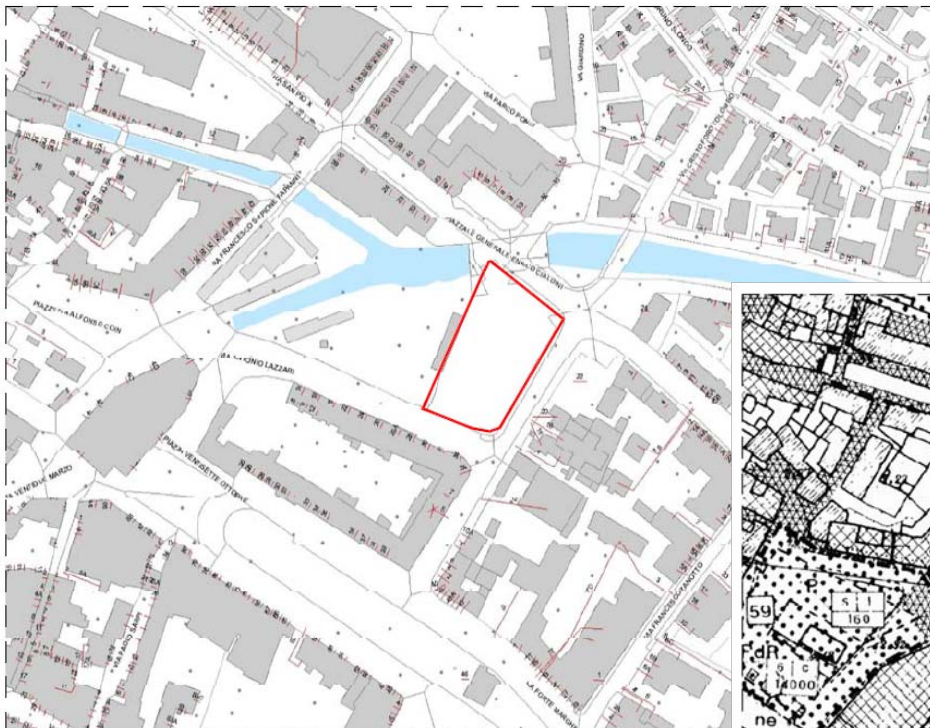

NUOVO TERMINAL - Piazzale Cialdini

Progetto Definitivo

STATO DI FATTO

DEMOLIZIONI

BAR – PUNTO RISTORO

Progetto nuovo terminal Piazzale Cialdini