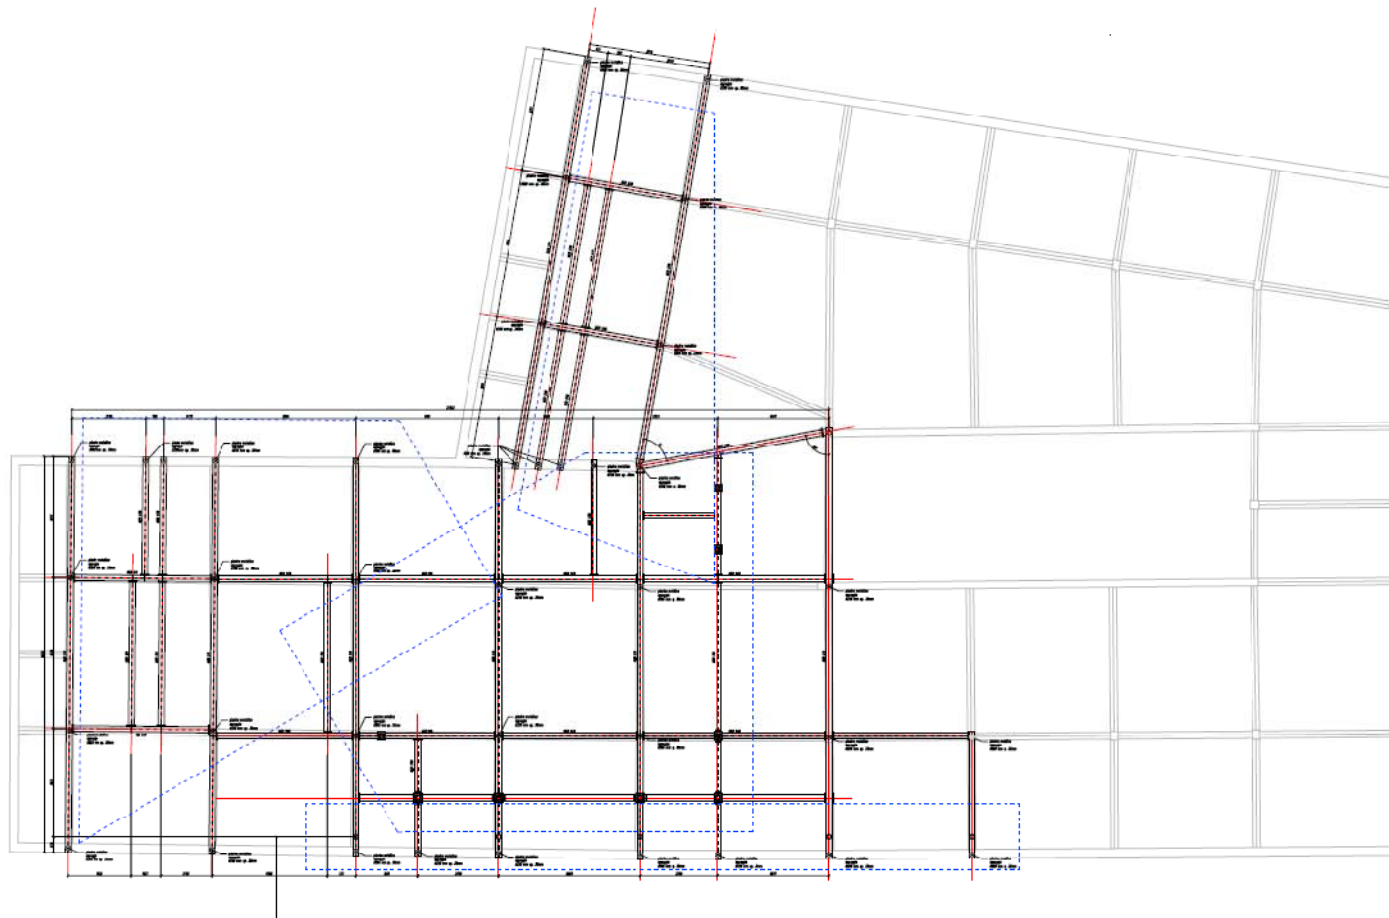

NUOVO TERMINAL - Piazzale Cialdini

Progetto Definitivo

STATO DI FATTO

DEMOLIZIONI

BAR – PUNTO RISTORO

Progetto nuovo terminal Piazzale Cialdini