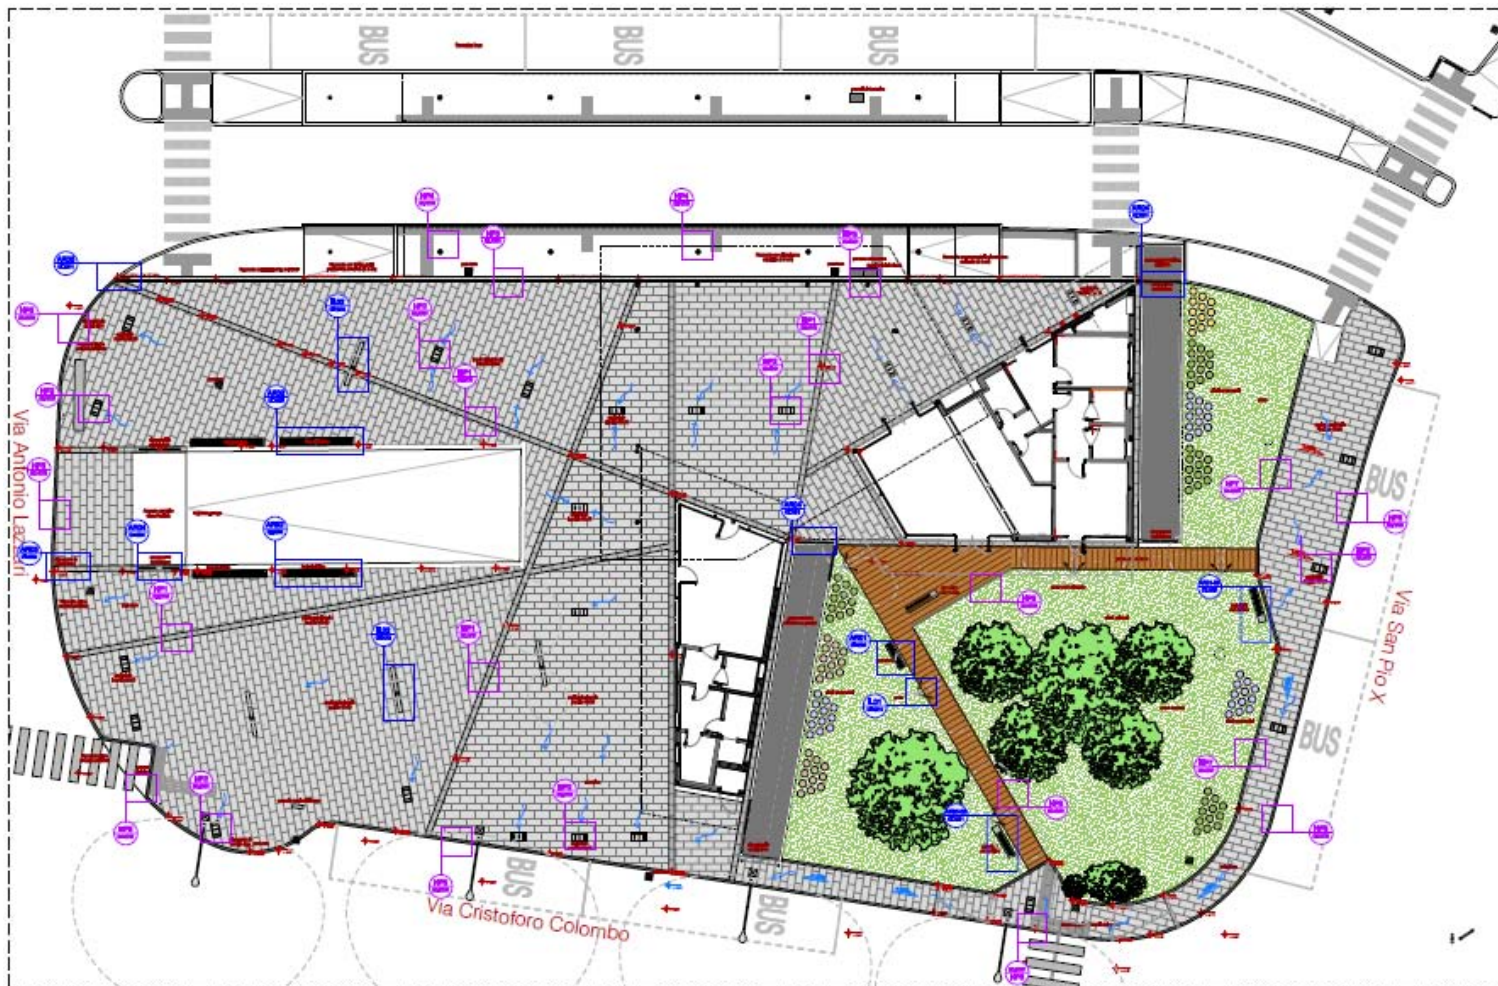

NUOVO TERMINAL - Piazzale Cialdini

Progetto Definitivo

STATO DI FATTO

DEMOLIZIONI

BAR – PUNTO RISTORO

Progetto nuovo terminal Piazzale Cialdini