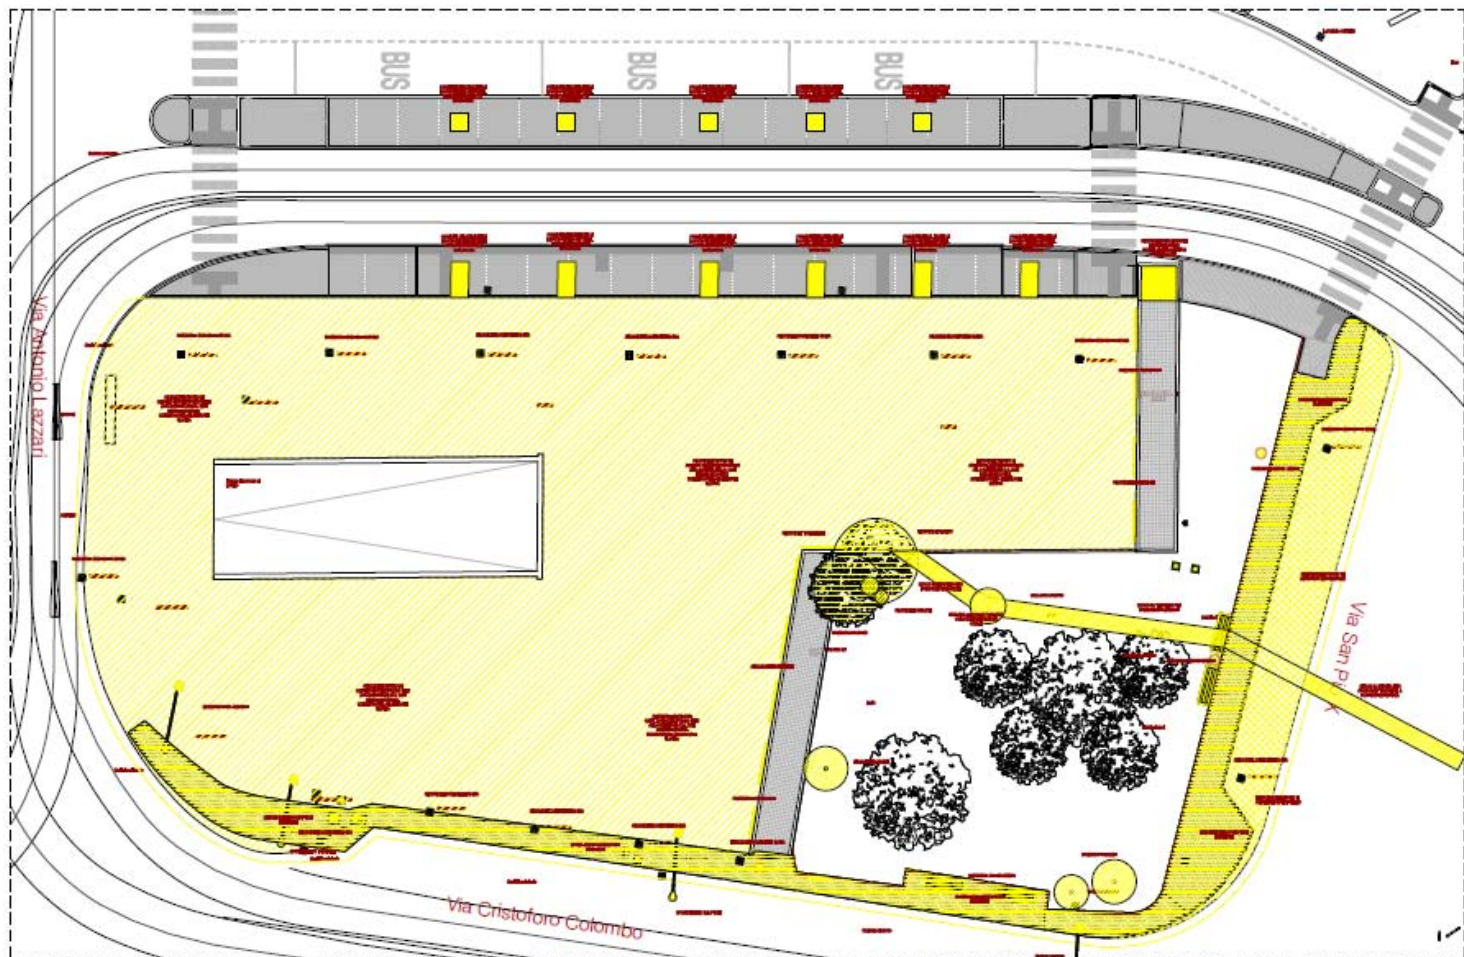

NUOVO TERMINAL - Piazzale Cialdini

Progetto Definitivo

STATO DI FATTO

DEMOLIZIONI

BAR – PUNTO RISTORO

Progetto nuovo terminal Piazzale Cialdini